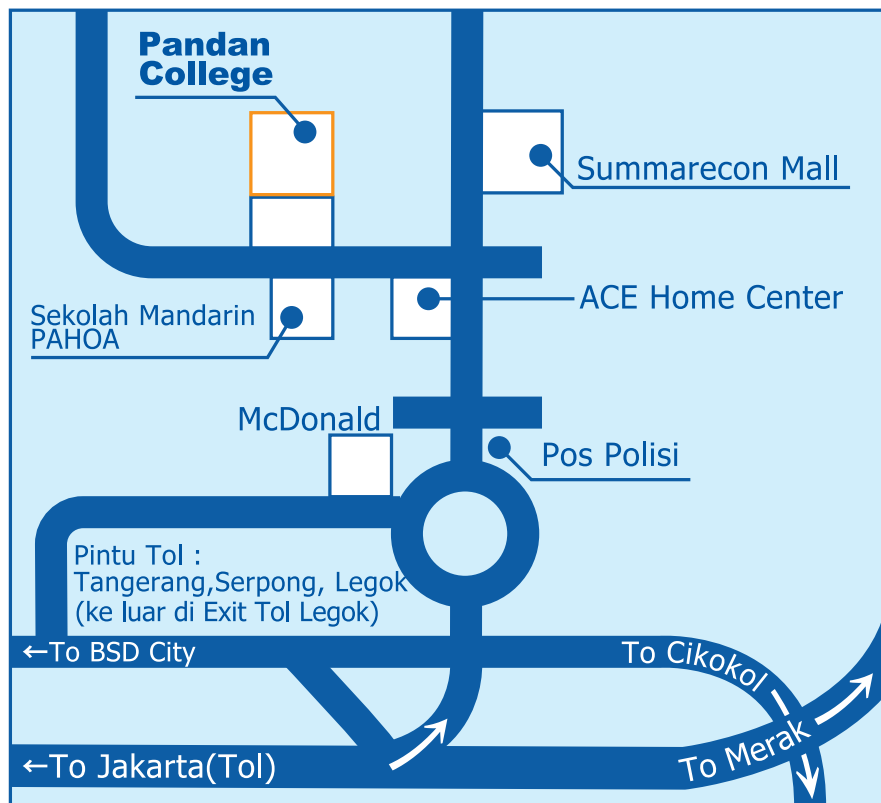

Japanese Language School

Pandan College

パンダン・カレッジ

Sekolah Terbaik Untuk Murid Terbaik
The Best Japanese Language School

PANDAN COLLEGE

Cabang Gading Serpong
Jl. KH Dewantara
Ruko Golden 8 Blok C 6-7
Gading Serpong, Tangerang Selatan
Indonesia 15810
Tel: +62-21-2727-2511
Email: jakarta@sekolah.biz